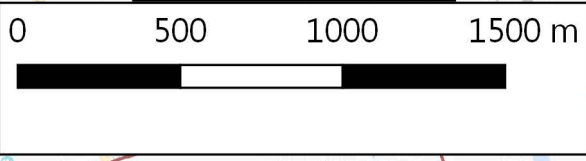

安定區

新市區

安南區

永康區

新化區

圖例
■ 漁電共生先行區