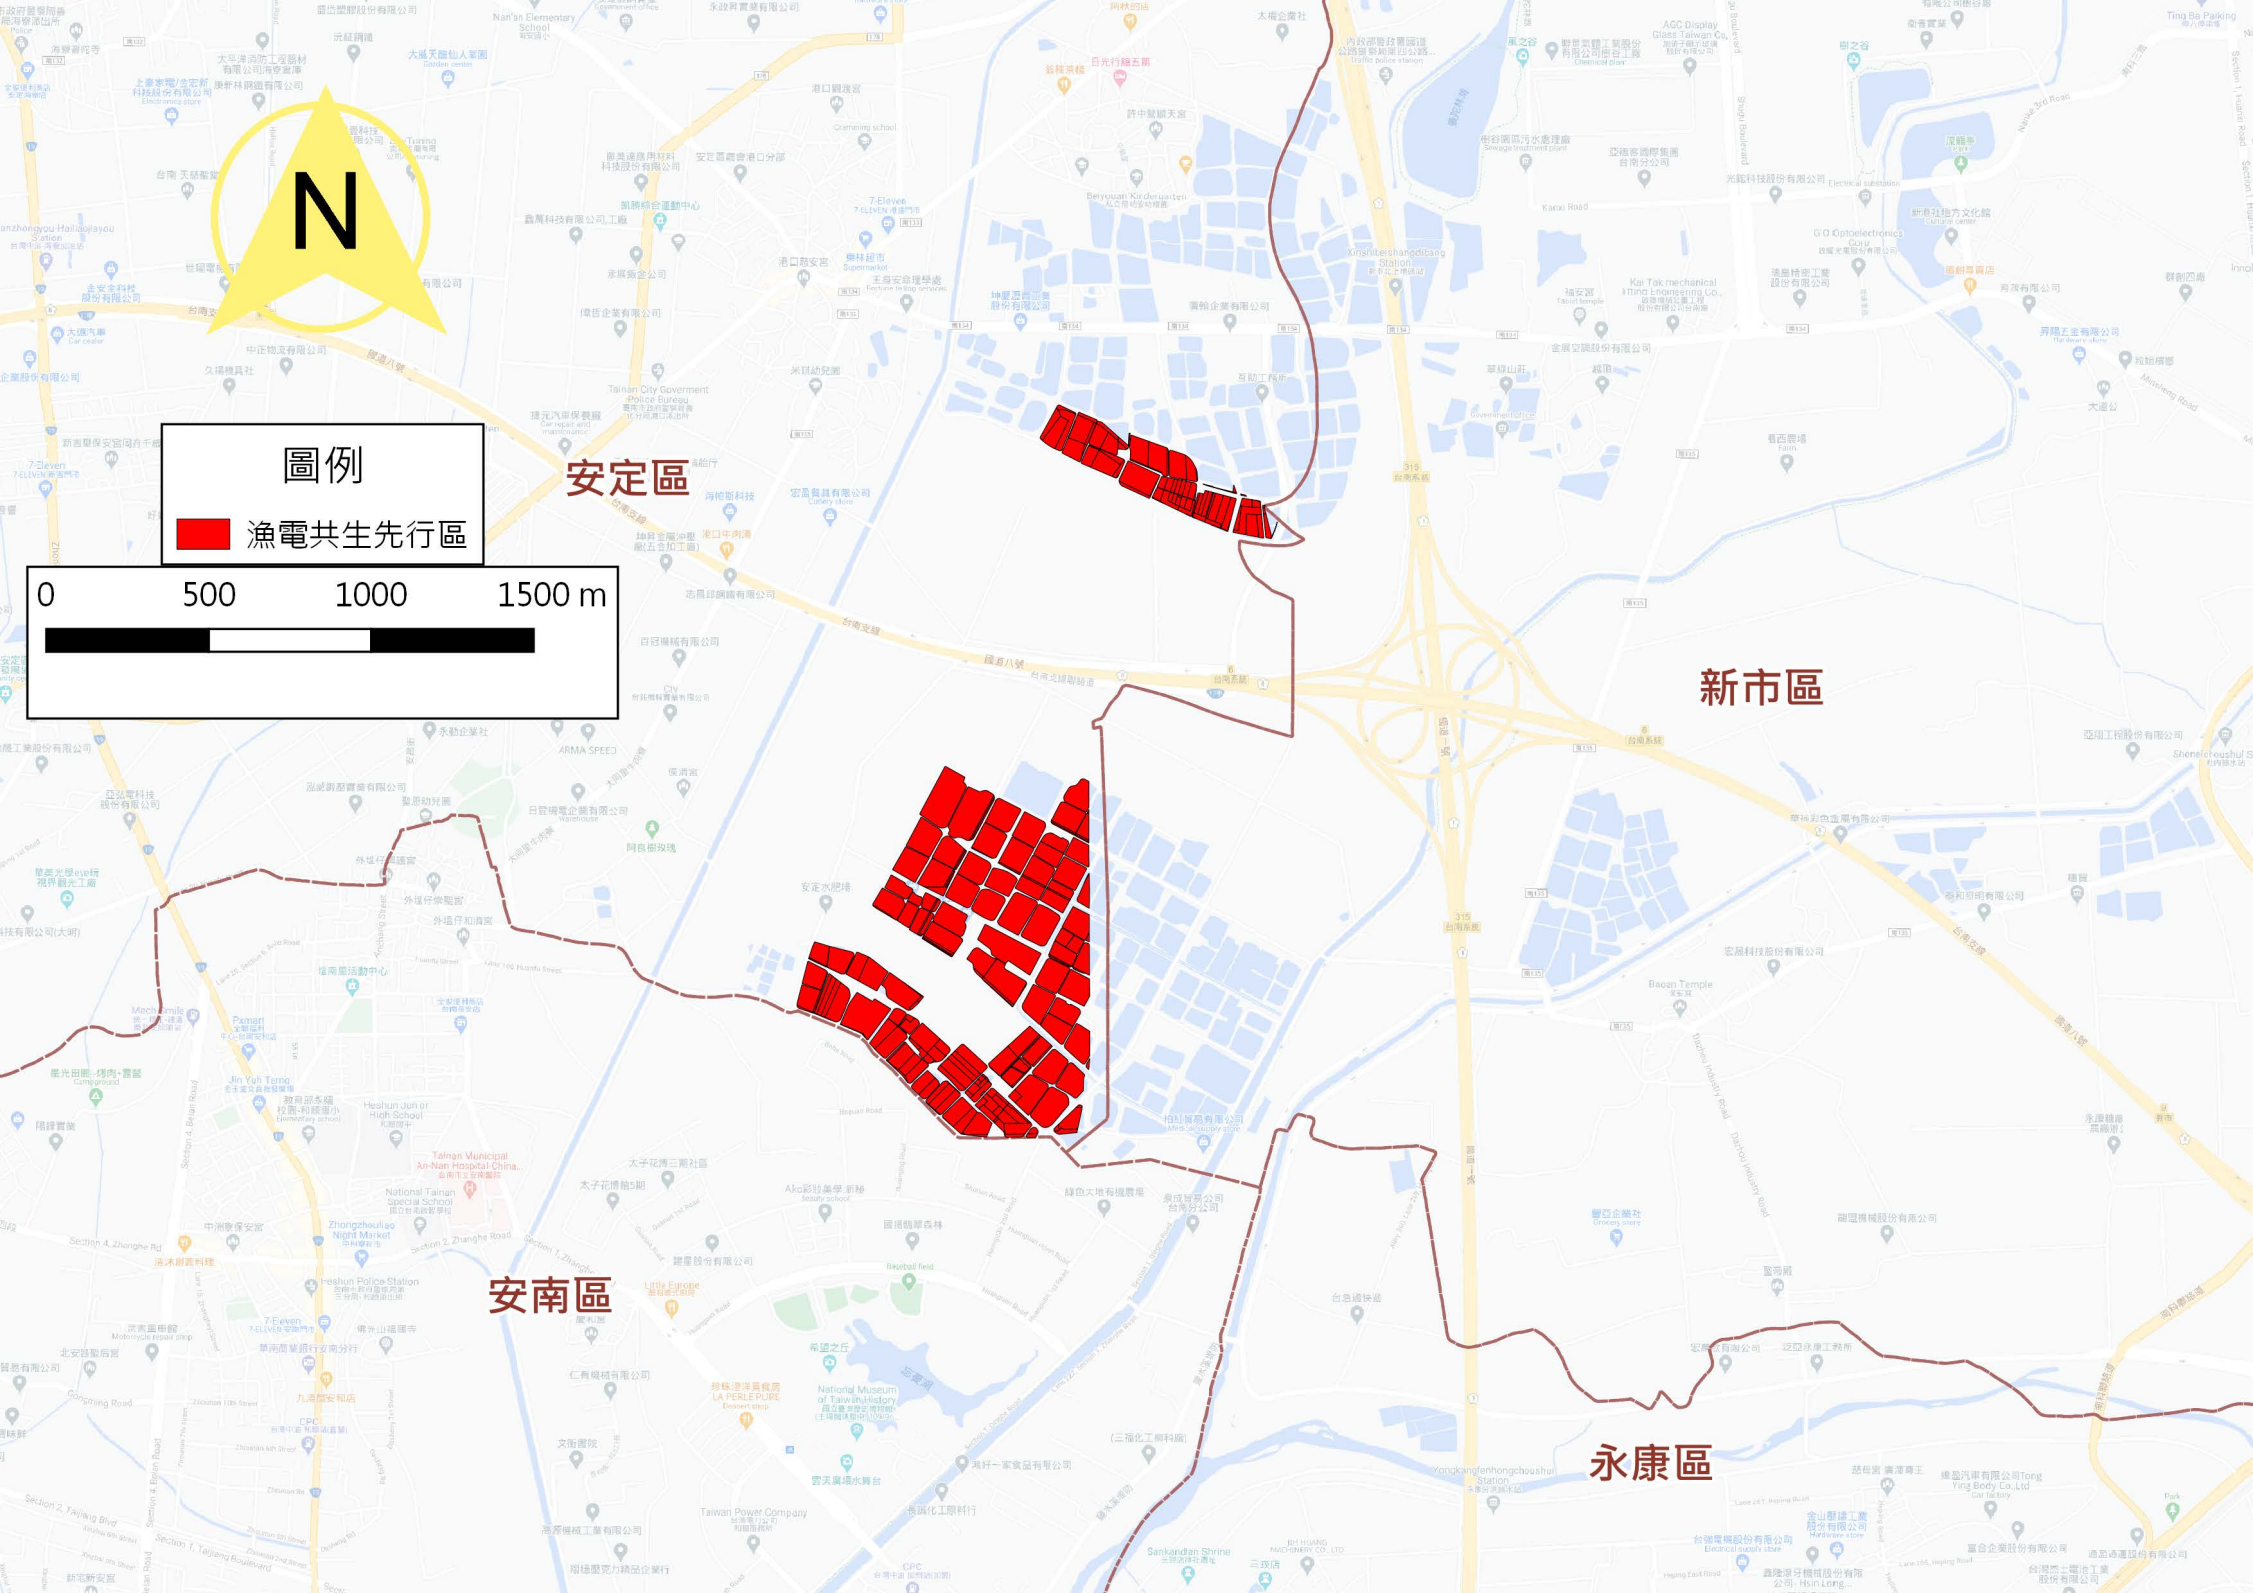

圖例

 漁電共生先行區

0 1000 2000 3000 m

將軍區

麻豆區

佳里區

新營區

鹽水區

下營區

麻豆區

圖例

漁電共生先行區

鹽水區

學甲區

下營區

圖例

漁電共生先行區

0 500 1000 1500 m

將軍區

麻豆區

佳里區

N

圖例

■ 漁電共生先行區

安定區

新市區

安南區

永康區

安定區

新市區

安南區

永康區