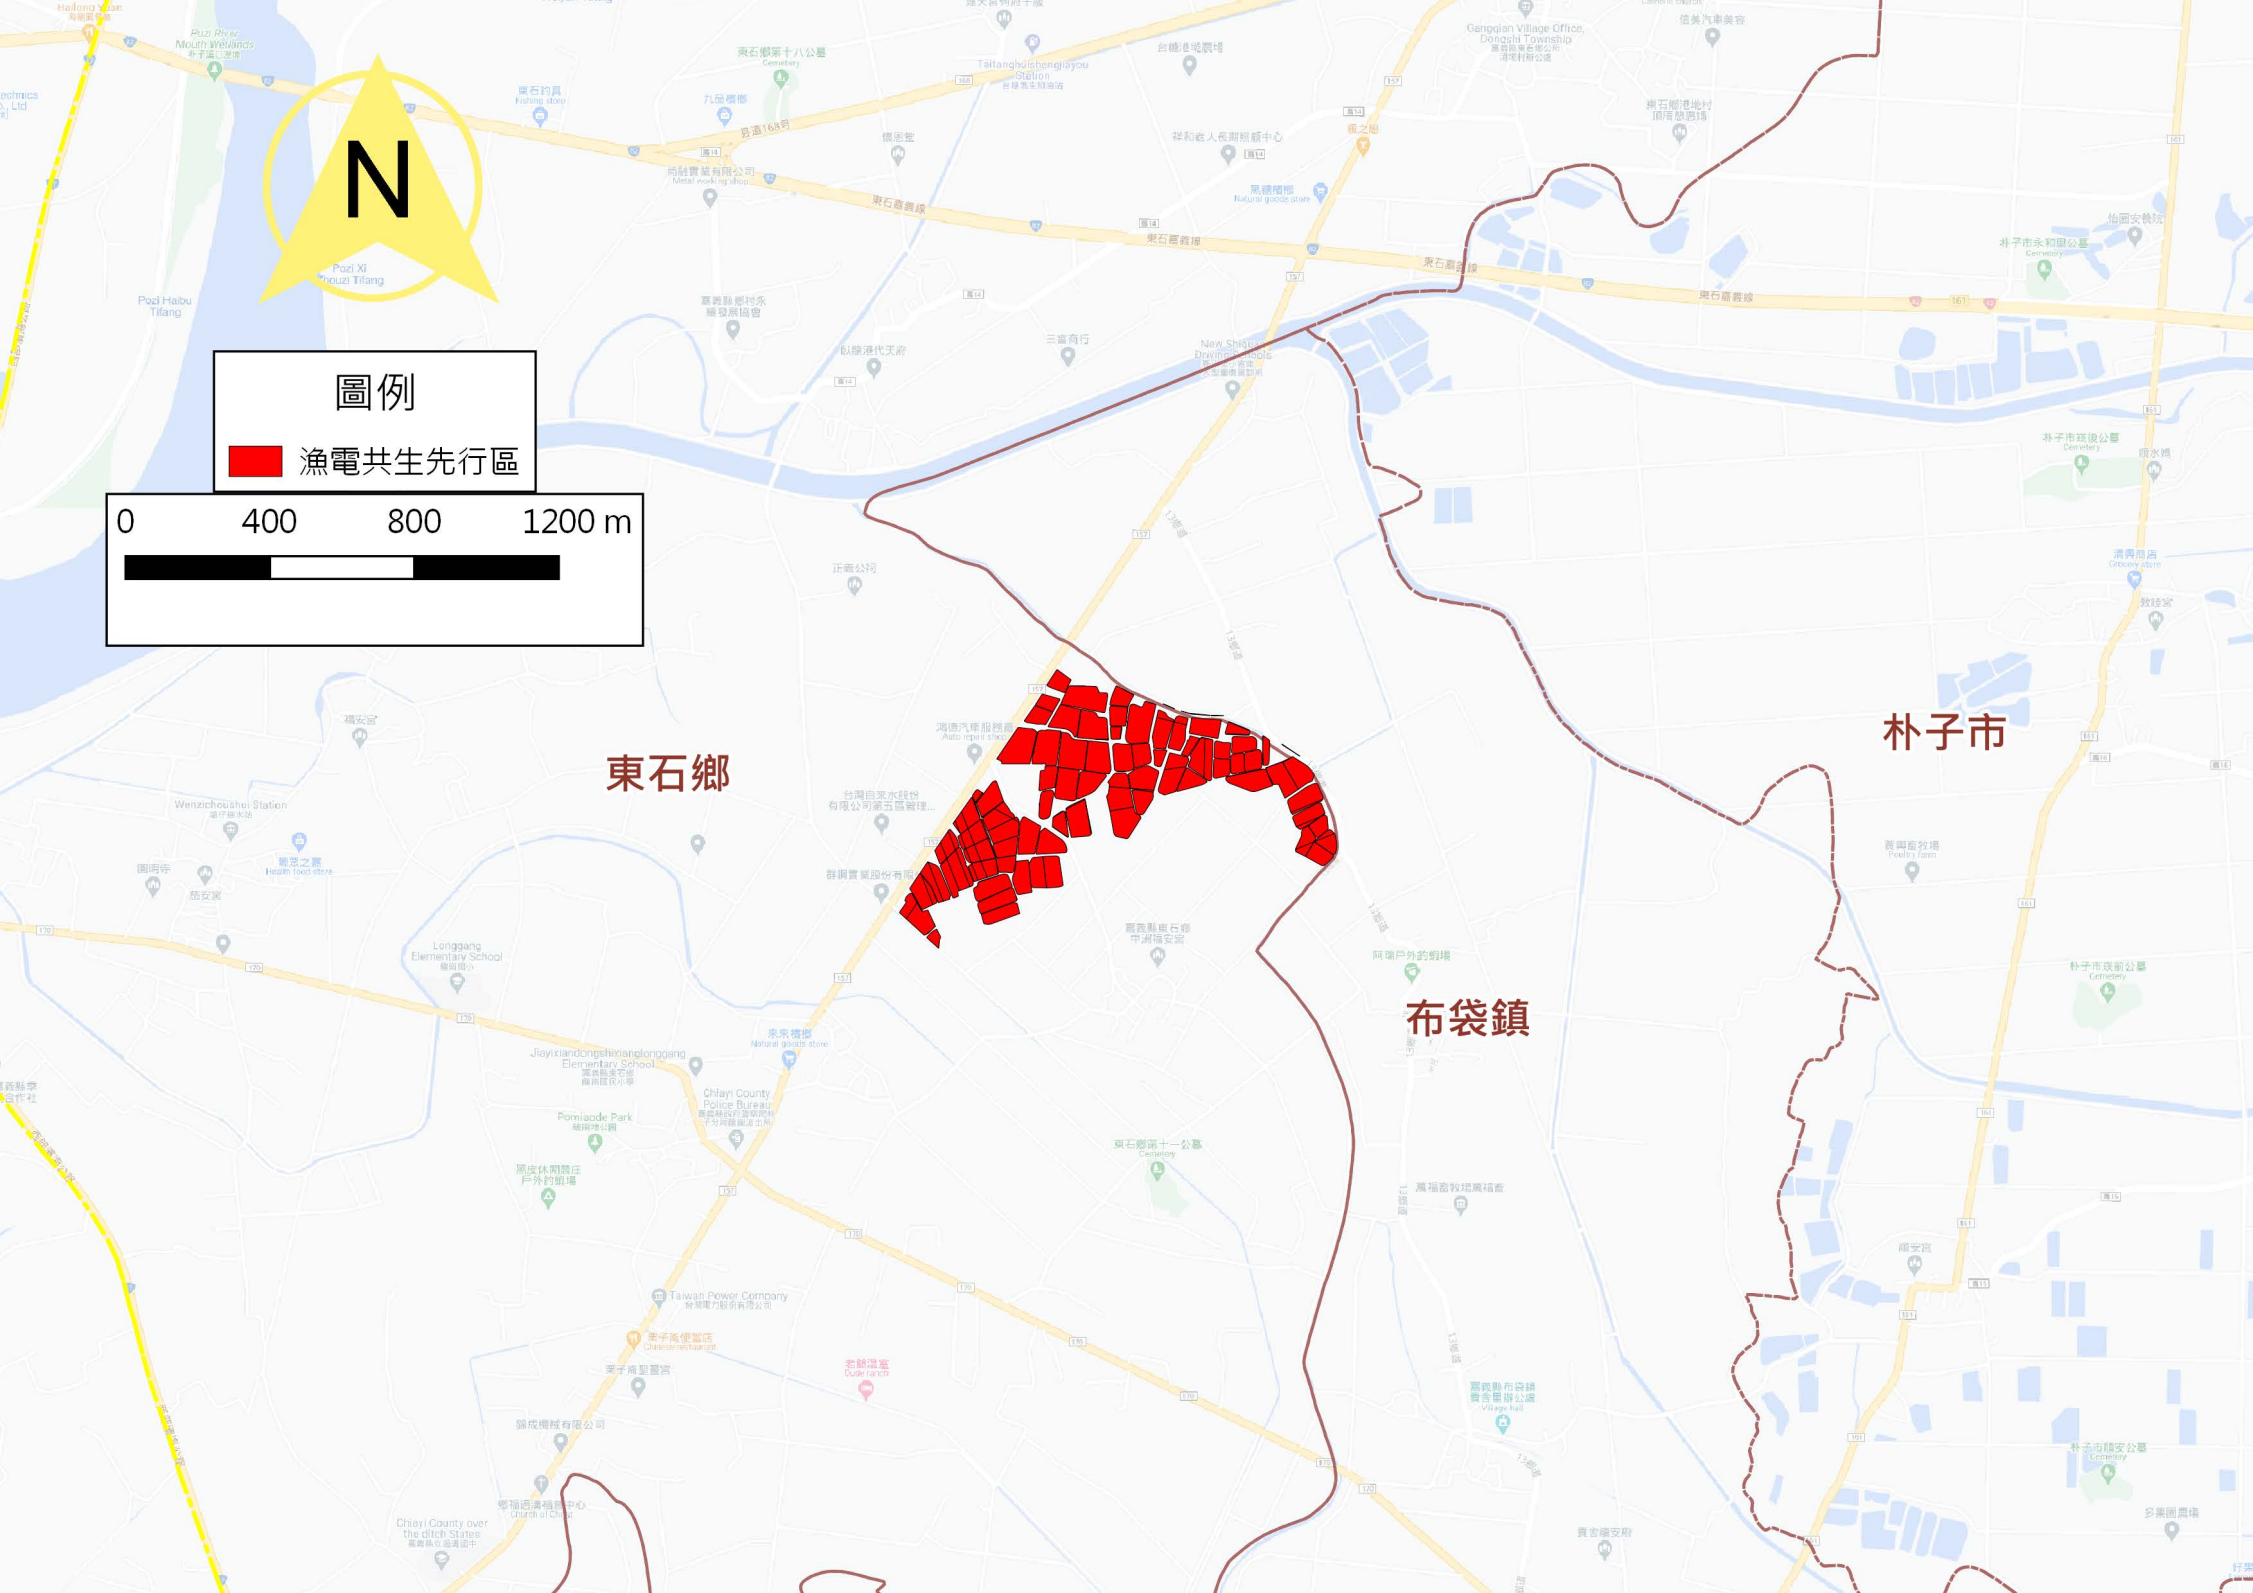

圖例
■ 漁電共生先行區

東石鄉

布袋鎮

朴子市

圖例
漁電共生先行區

東石鄉

朴子市

布袋鎮

義竹鄉

圖例

 漁電共生先行區

0 400 800 1200 m

布袋鎮

義竹鄉

義竹鄉

圖例
■ 漁電共生先行區

學甲區

鹽水區

新營區

北門區

鹽水區

新營區

學甲區

下營區

圖例

 漁電共生先行區

0 1000 2000 3000 m

將軍區

麻豆區

佳里區

新營區

鹽水區