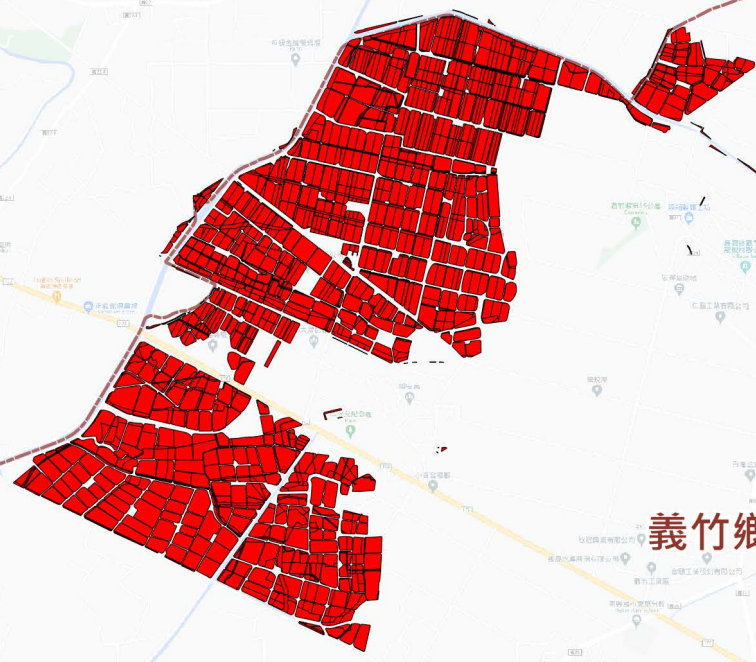

圖例
■ 漁電共生先行區

東石鄉

布袋鎮

朴子市

圖例
漁電共生先行區

東石鄉

朴子市

布袋鎮

義竹鄉

圖例

 漁電共生先行區

0 400 800 1200 m

布袋鎮

義竹鄉

義竹鄉

圖例
■ 漁電共生先行區

學甲區

鹽水區

新營區

北門區

鹽水區

新營區

學甲區

下營區

圖例

 漁電共生先行區

0 1000 2000 3000 m

將軍區

麻豆區

佳里區

新營區

鹽水區