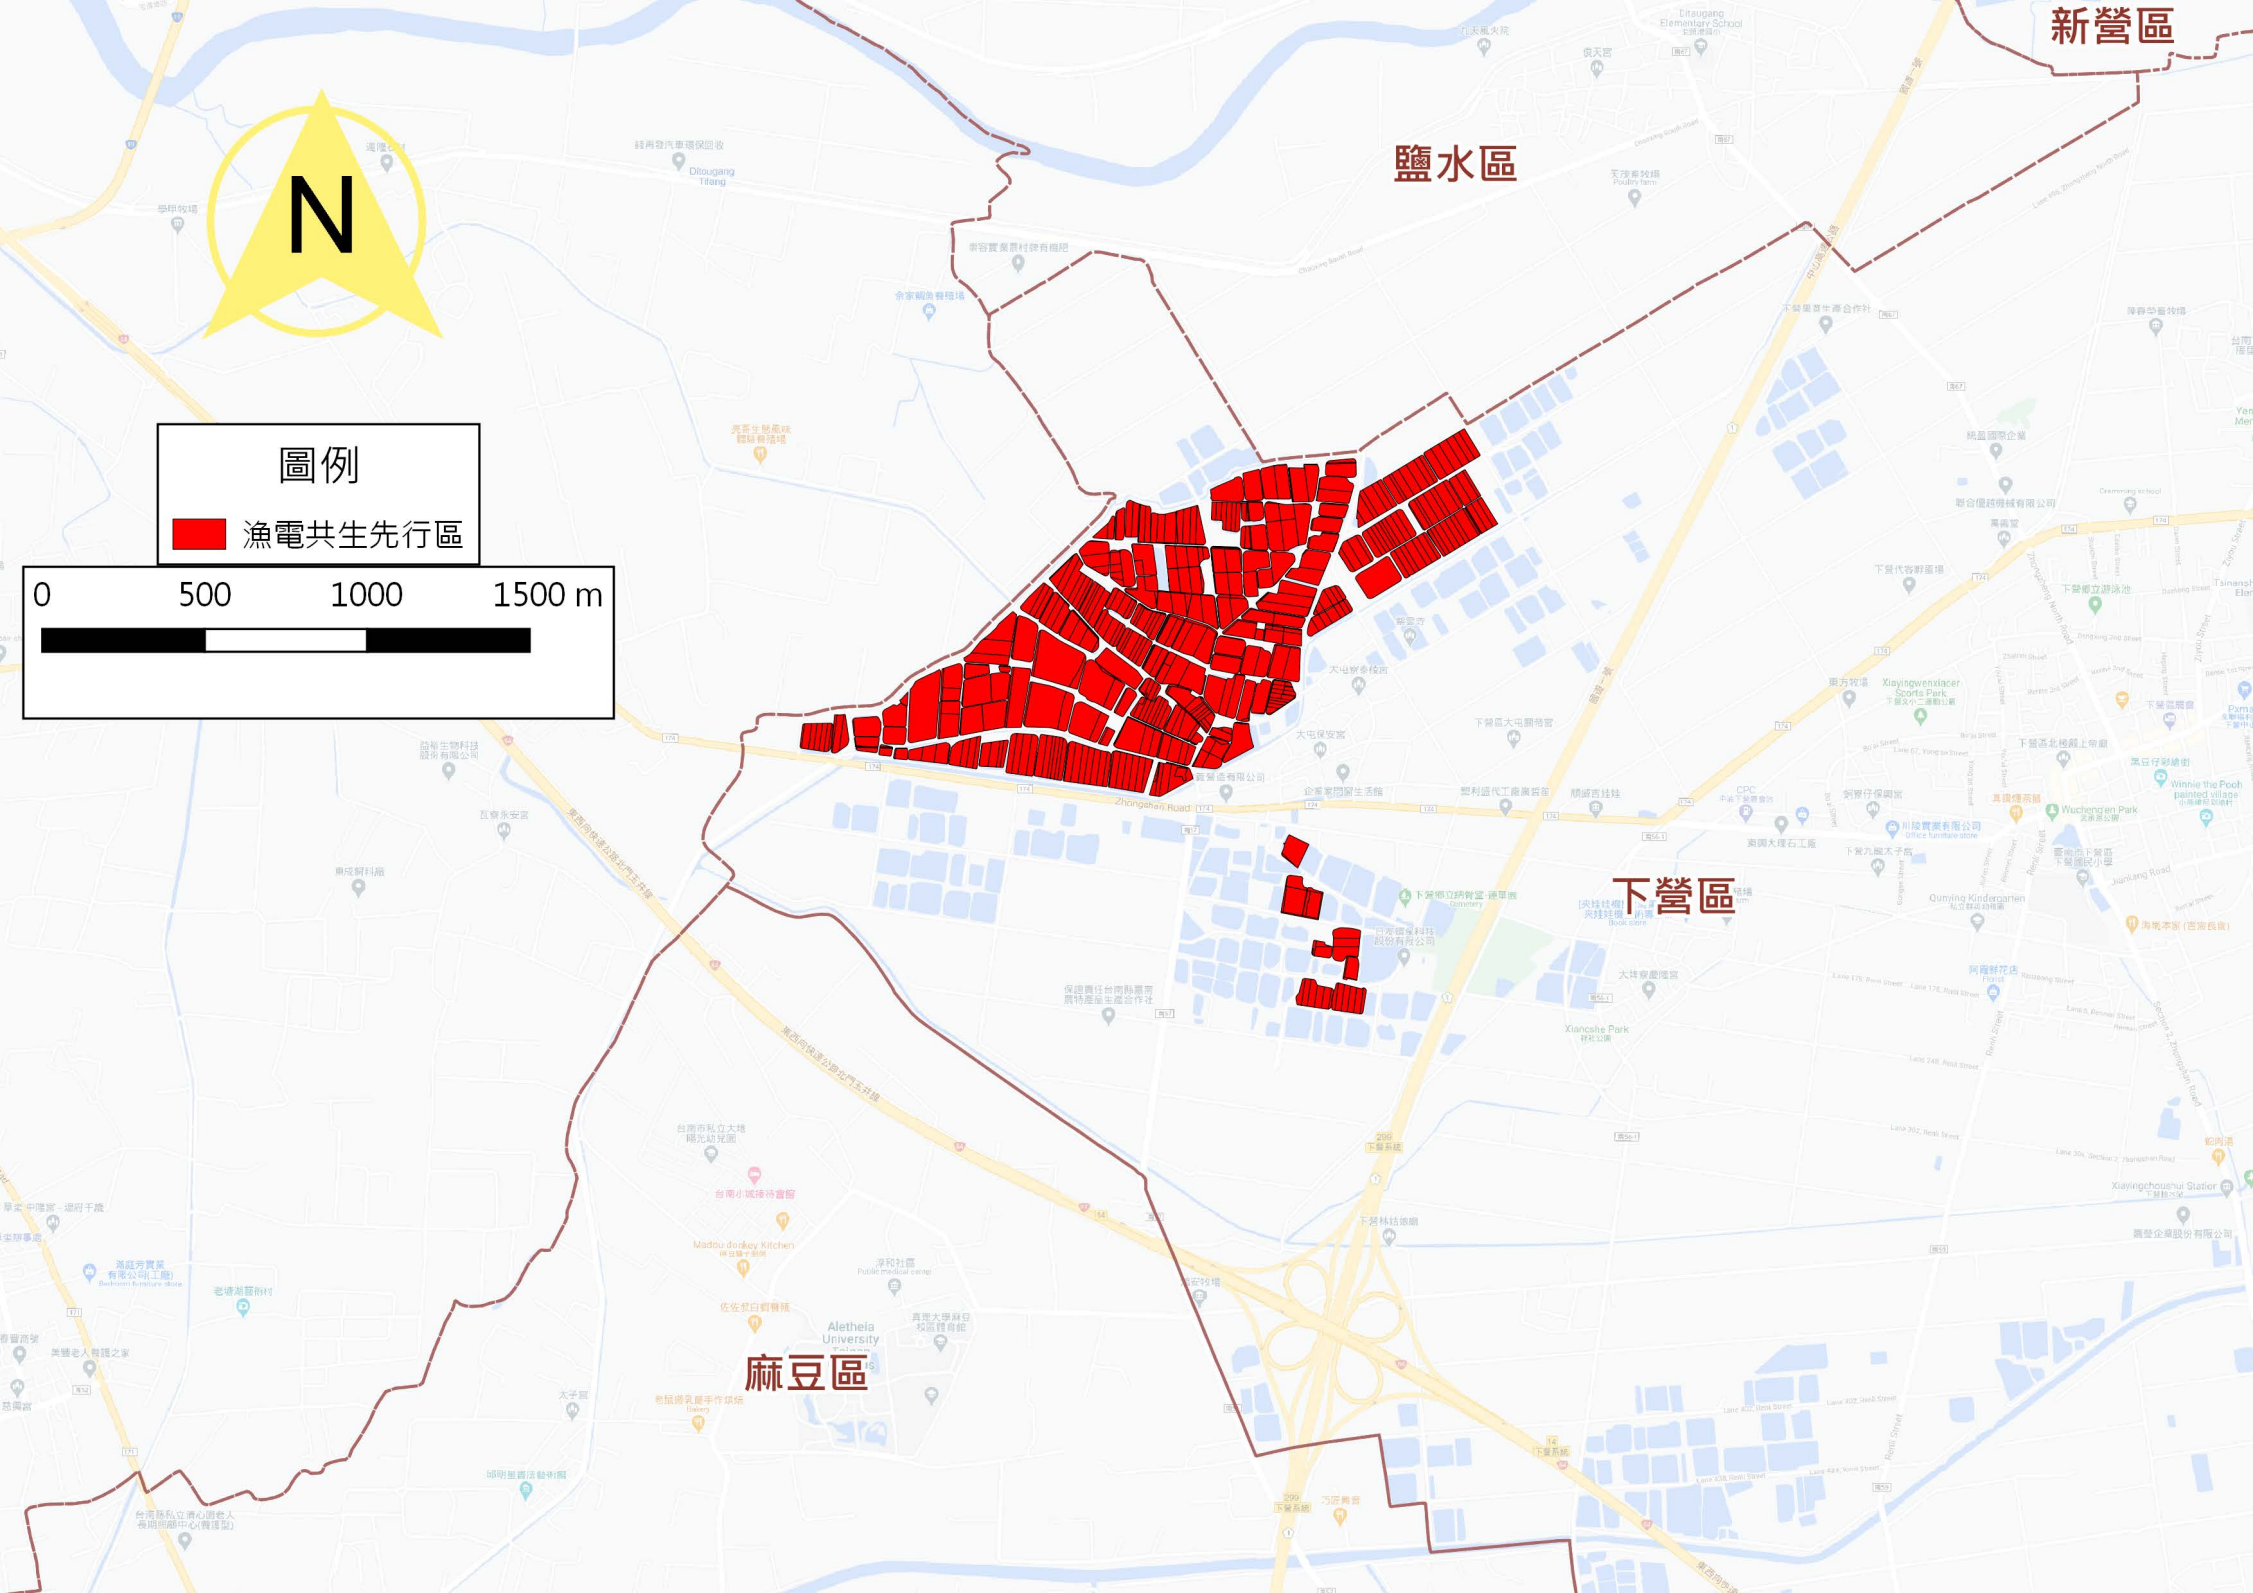

學甲區

鹽水區

新營區

北門區

鹽水區

新營區

學甲區

下營區

圖例

 漁電共生先行區

0 1000 2000 3000 m

將軍區

麻豆區

佳里區

新營區

鹽水區

下營區

麻豆區

圖例

漁電共生先行區

鹽水區

學甲區

下營區

圖例

漁電共生先行區

0 500 1000 1500 m

將軍區

麻豆區

佳里區

N

圖例

■ 漁電共生先行區