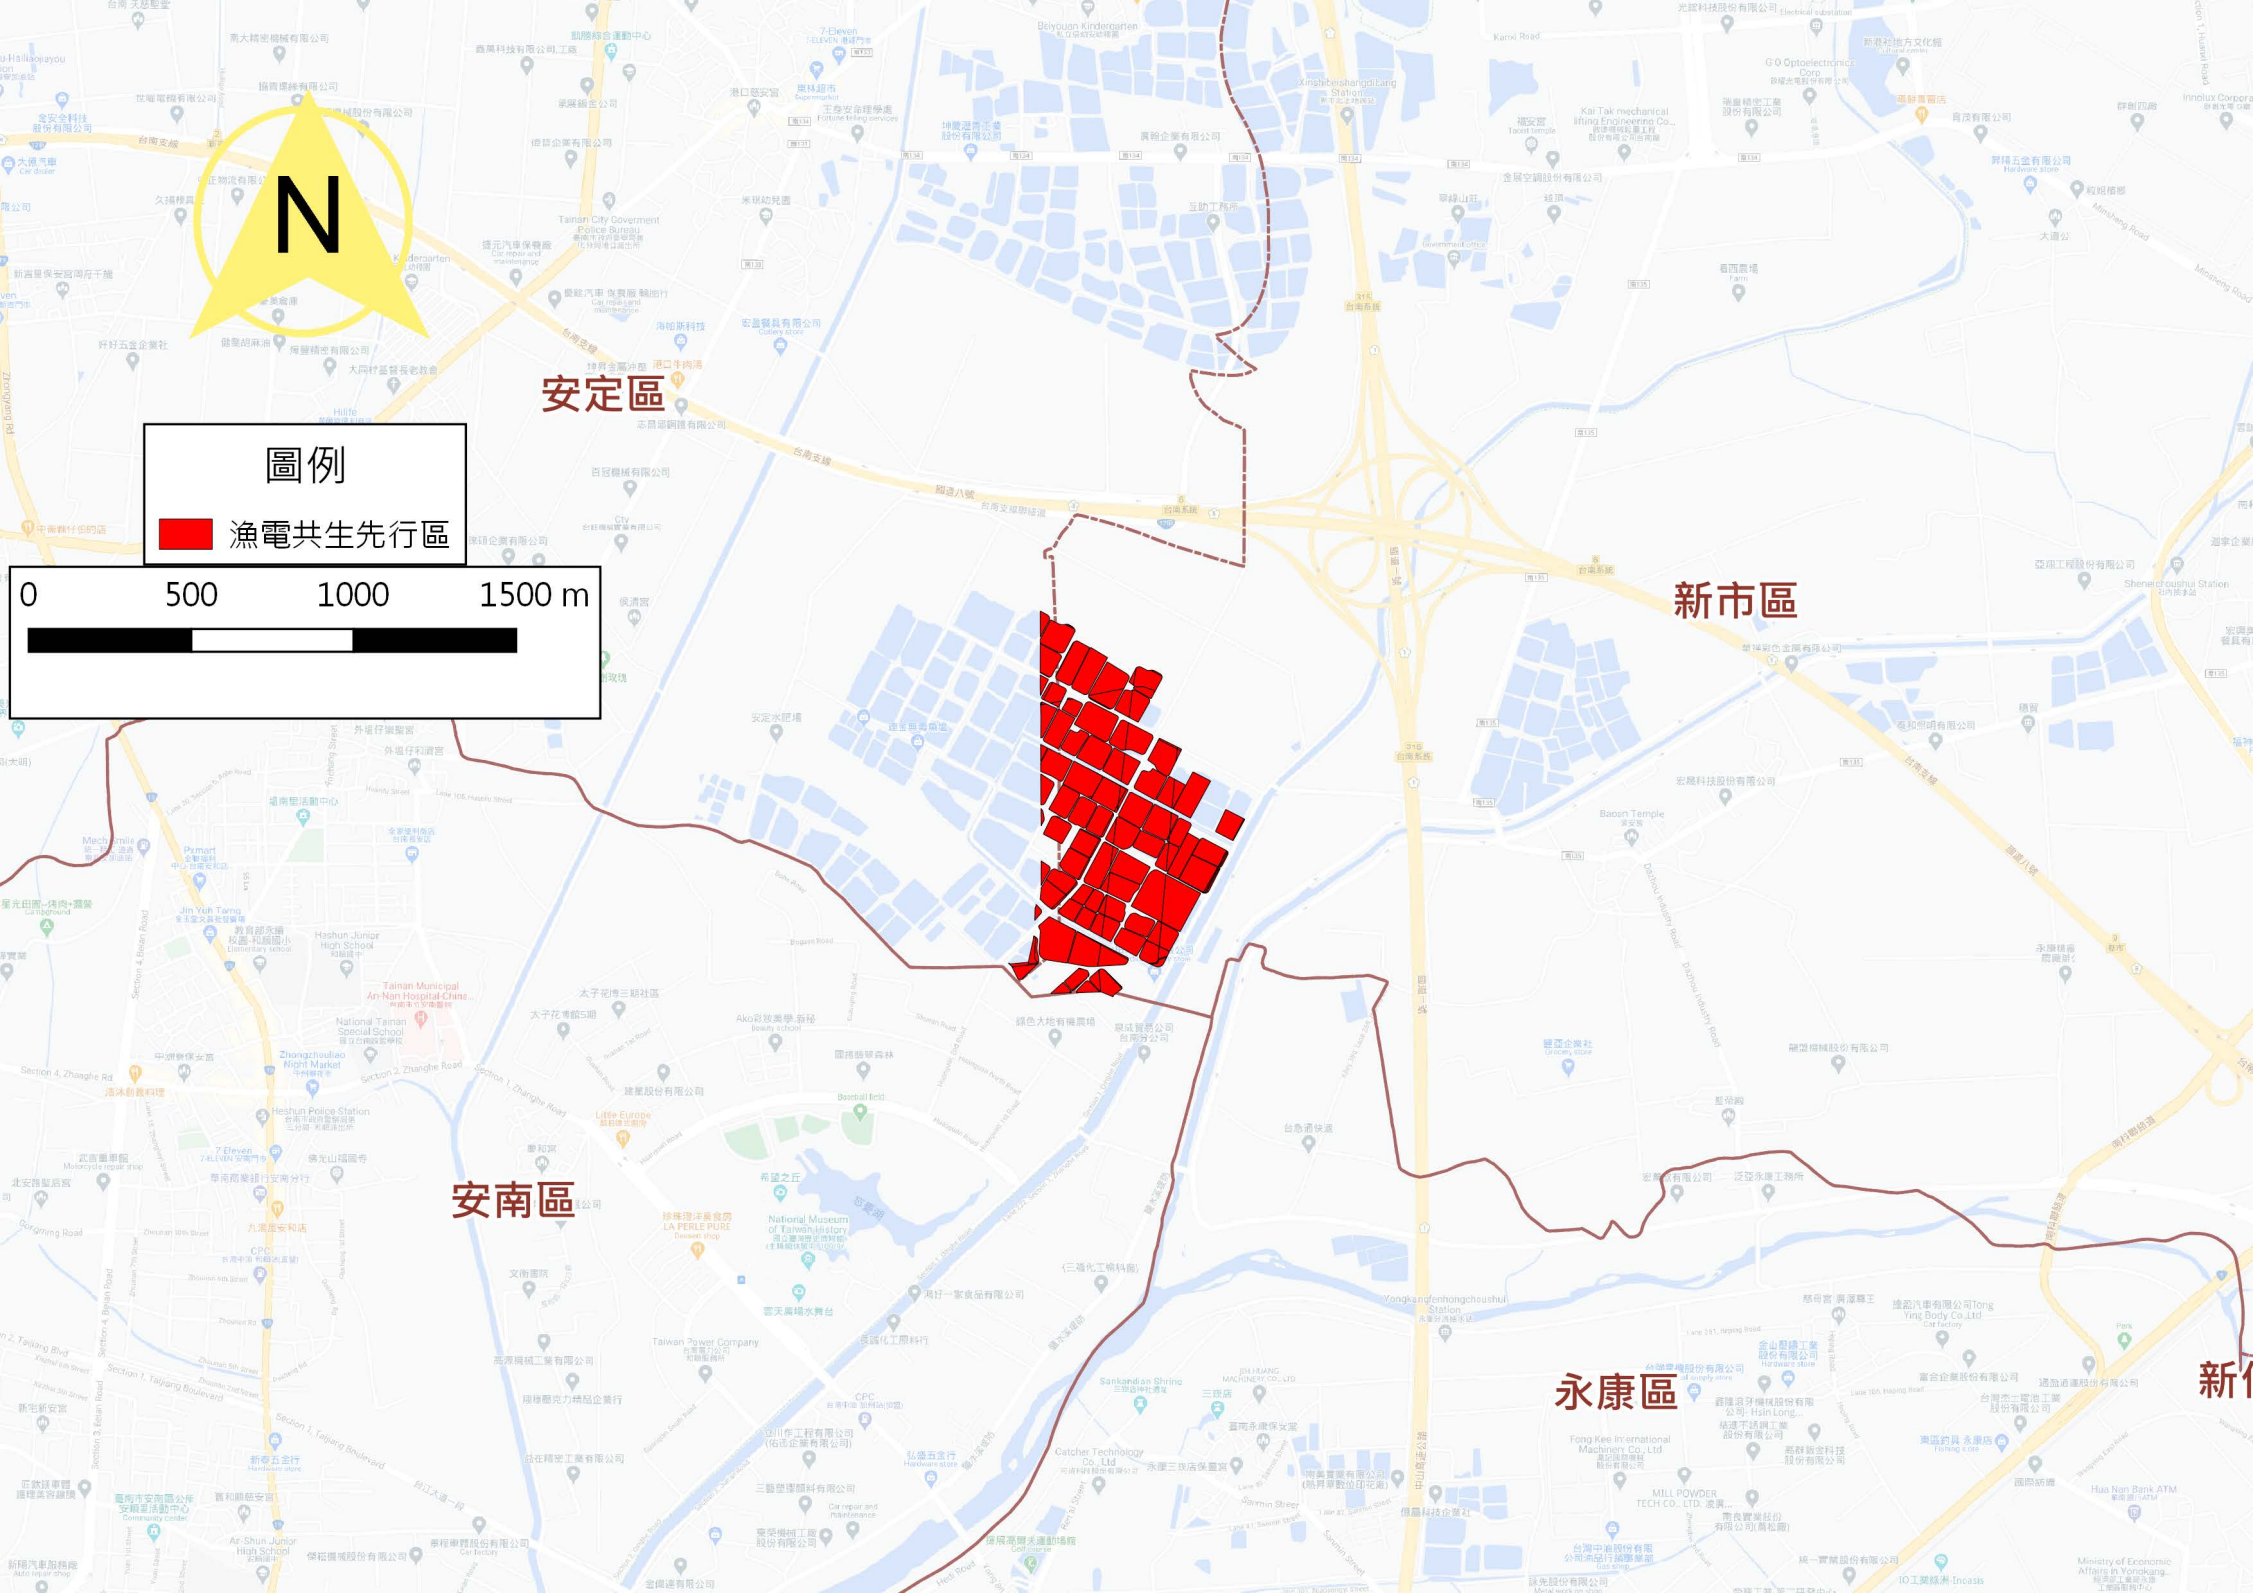

學甲區

鹽水區

新營區

北門區

鹽水區

新營區

學甲區

下營區

漁電共生先行區

0 500 1000 1500 m

將軍區

麻豆區

佳里區

N

圖例

■ 漁電共生先行區

安定區

新市區

安南區

永康區

安定區

新市區

安南區

永康區

新化區

圖例
■ 漁電共生先行區

安定區

新市區

安南區

永康區

圖例

■ 漁電共生先行區