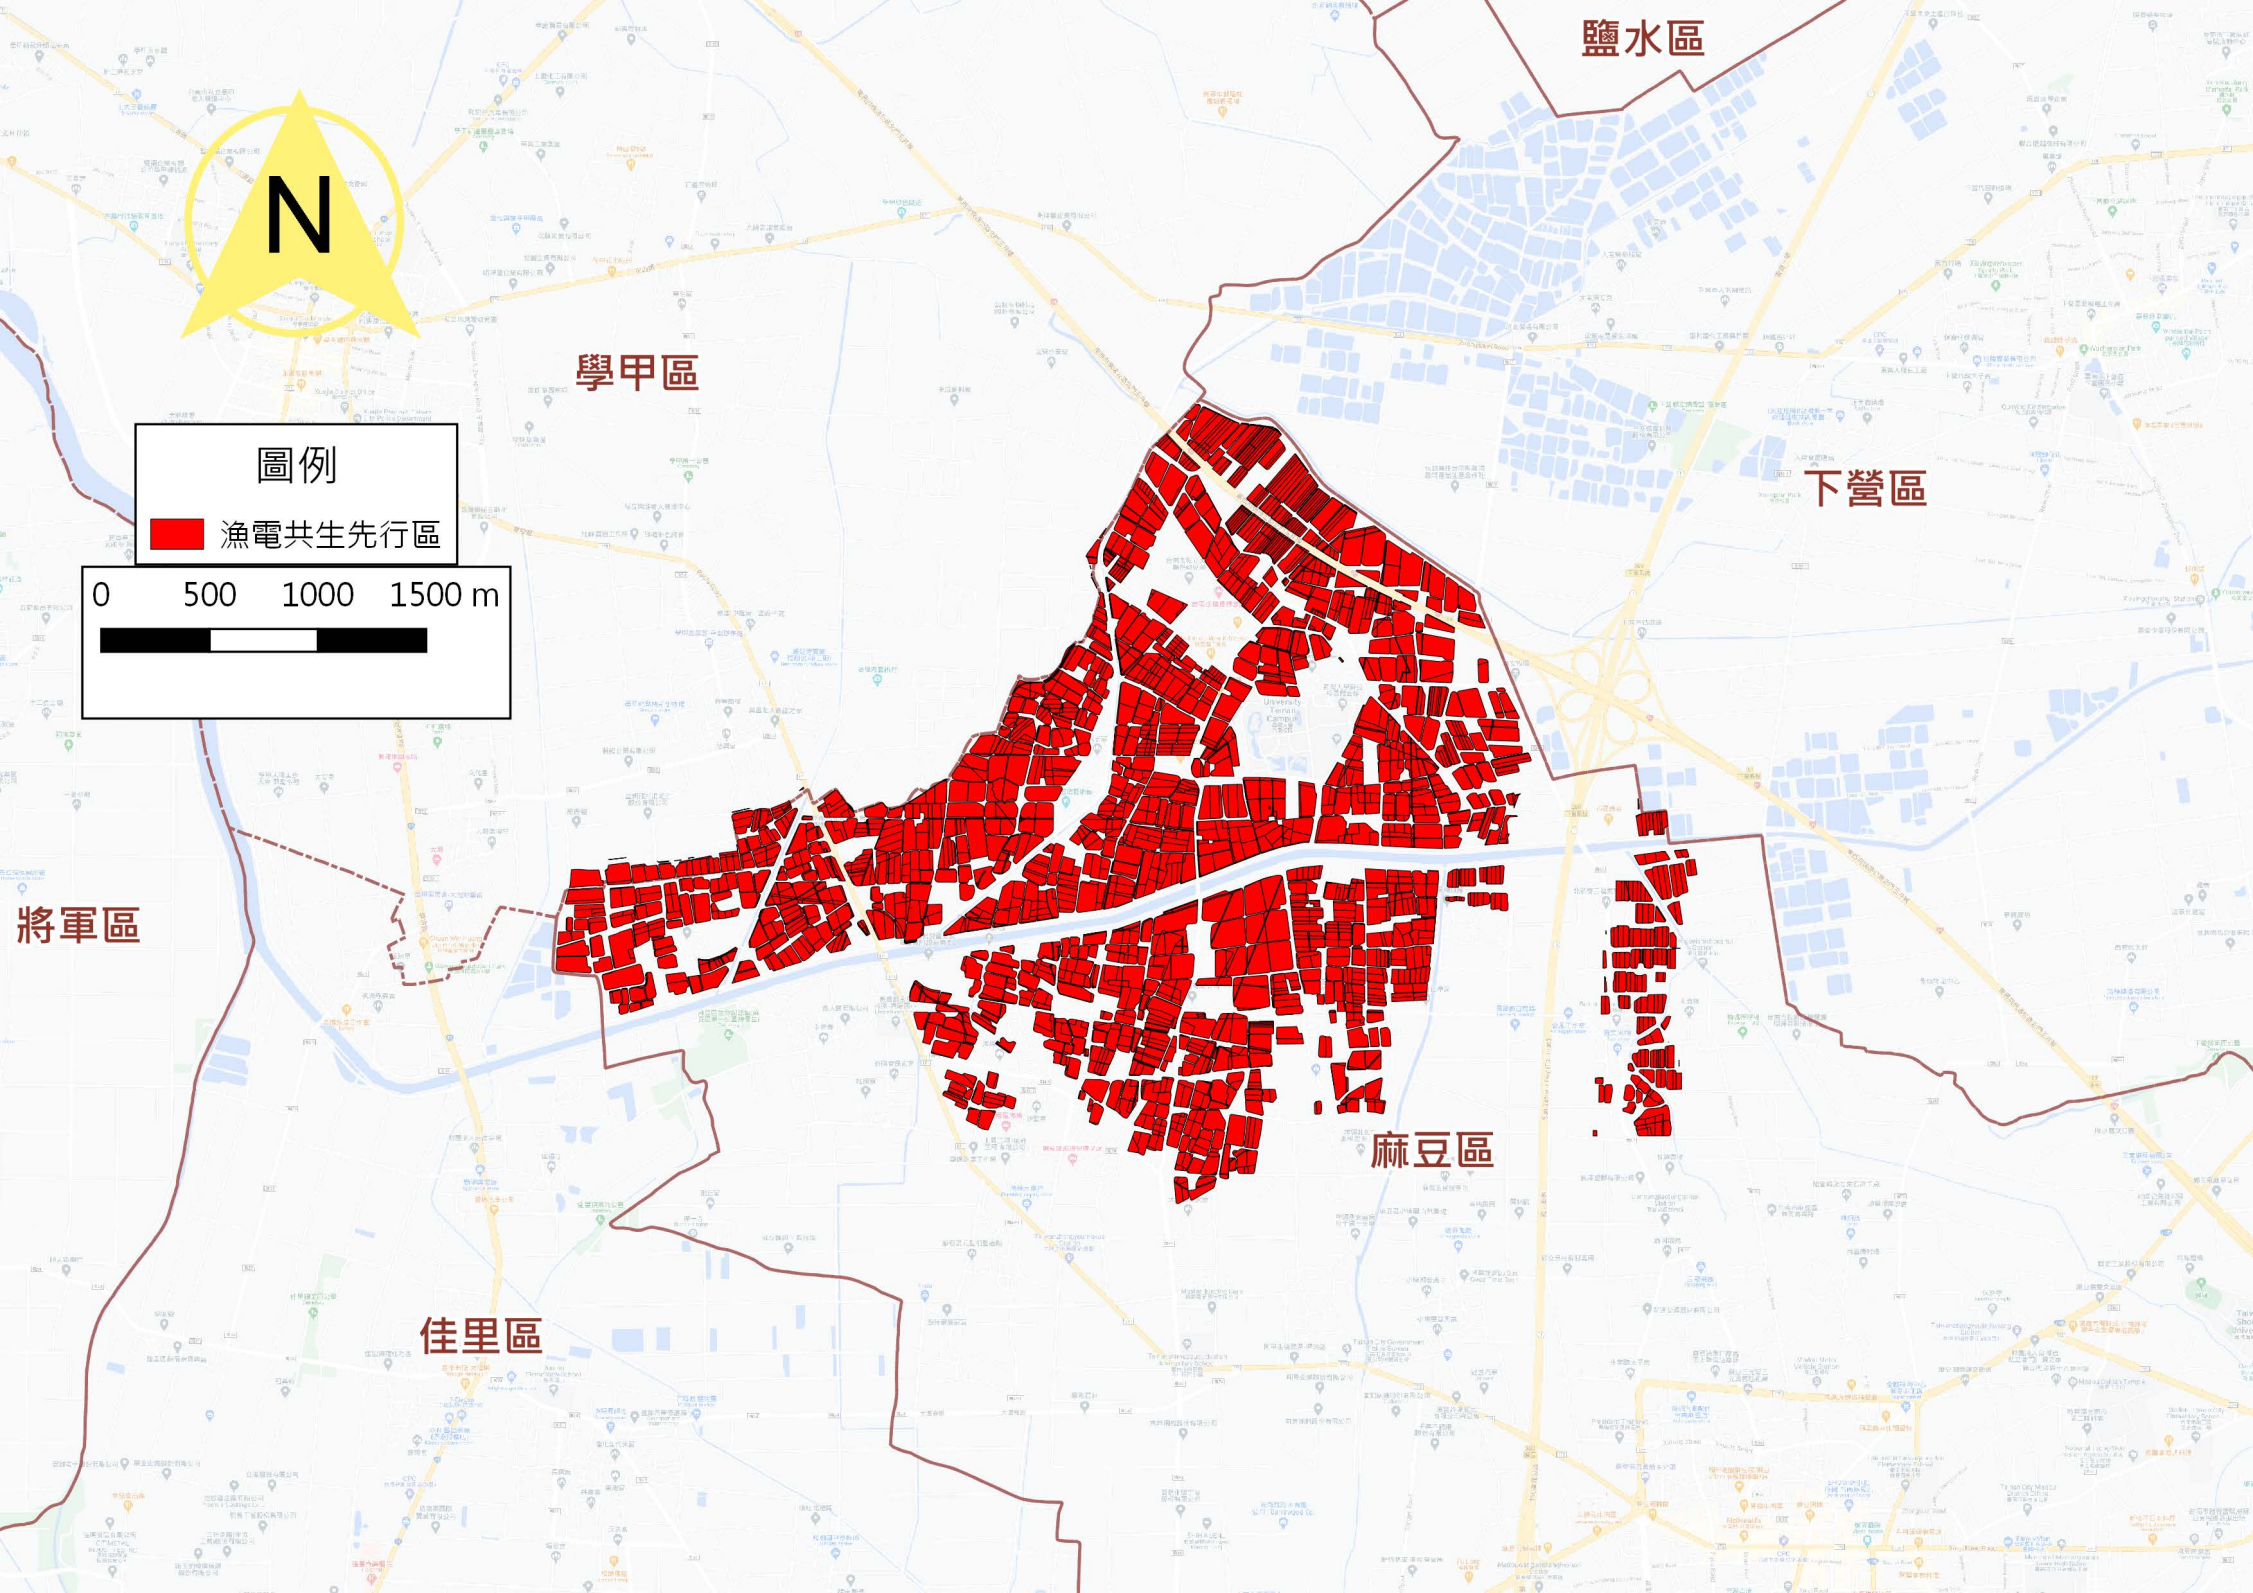

圖例

 漁電共生先行區

0 1000 2000 3000 m

將軍區

麻豆區

佳里區

新營區

鹽水區

下營區

麻豆區

圖例

漁電共生先行區

鹽水區

學甲區

下營區

圖例

漁電共生先行區

0 500 1000 1500 m

將軍區

麻豆區

佳里區

N

圖例

■ 漁電共生先行區

安定區

新市區

安南區

永康區

安定區

新市區

安南區

永康區