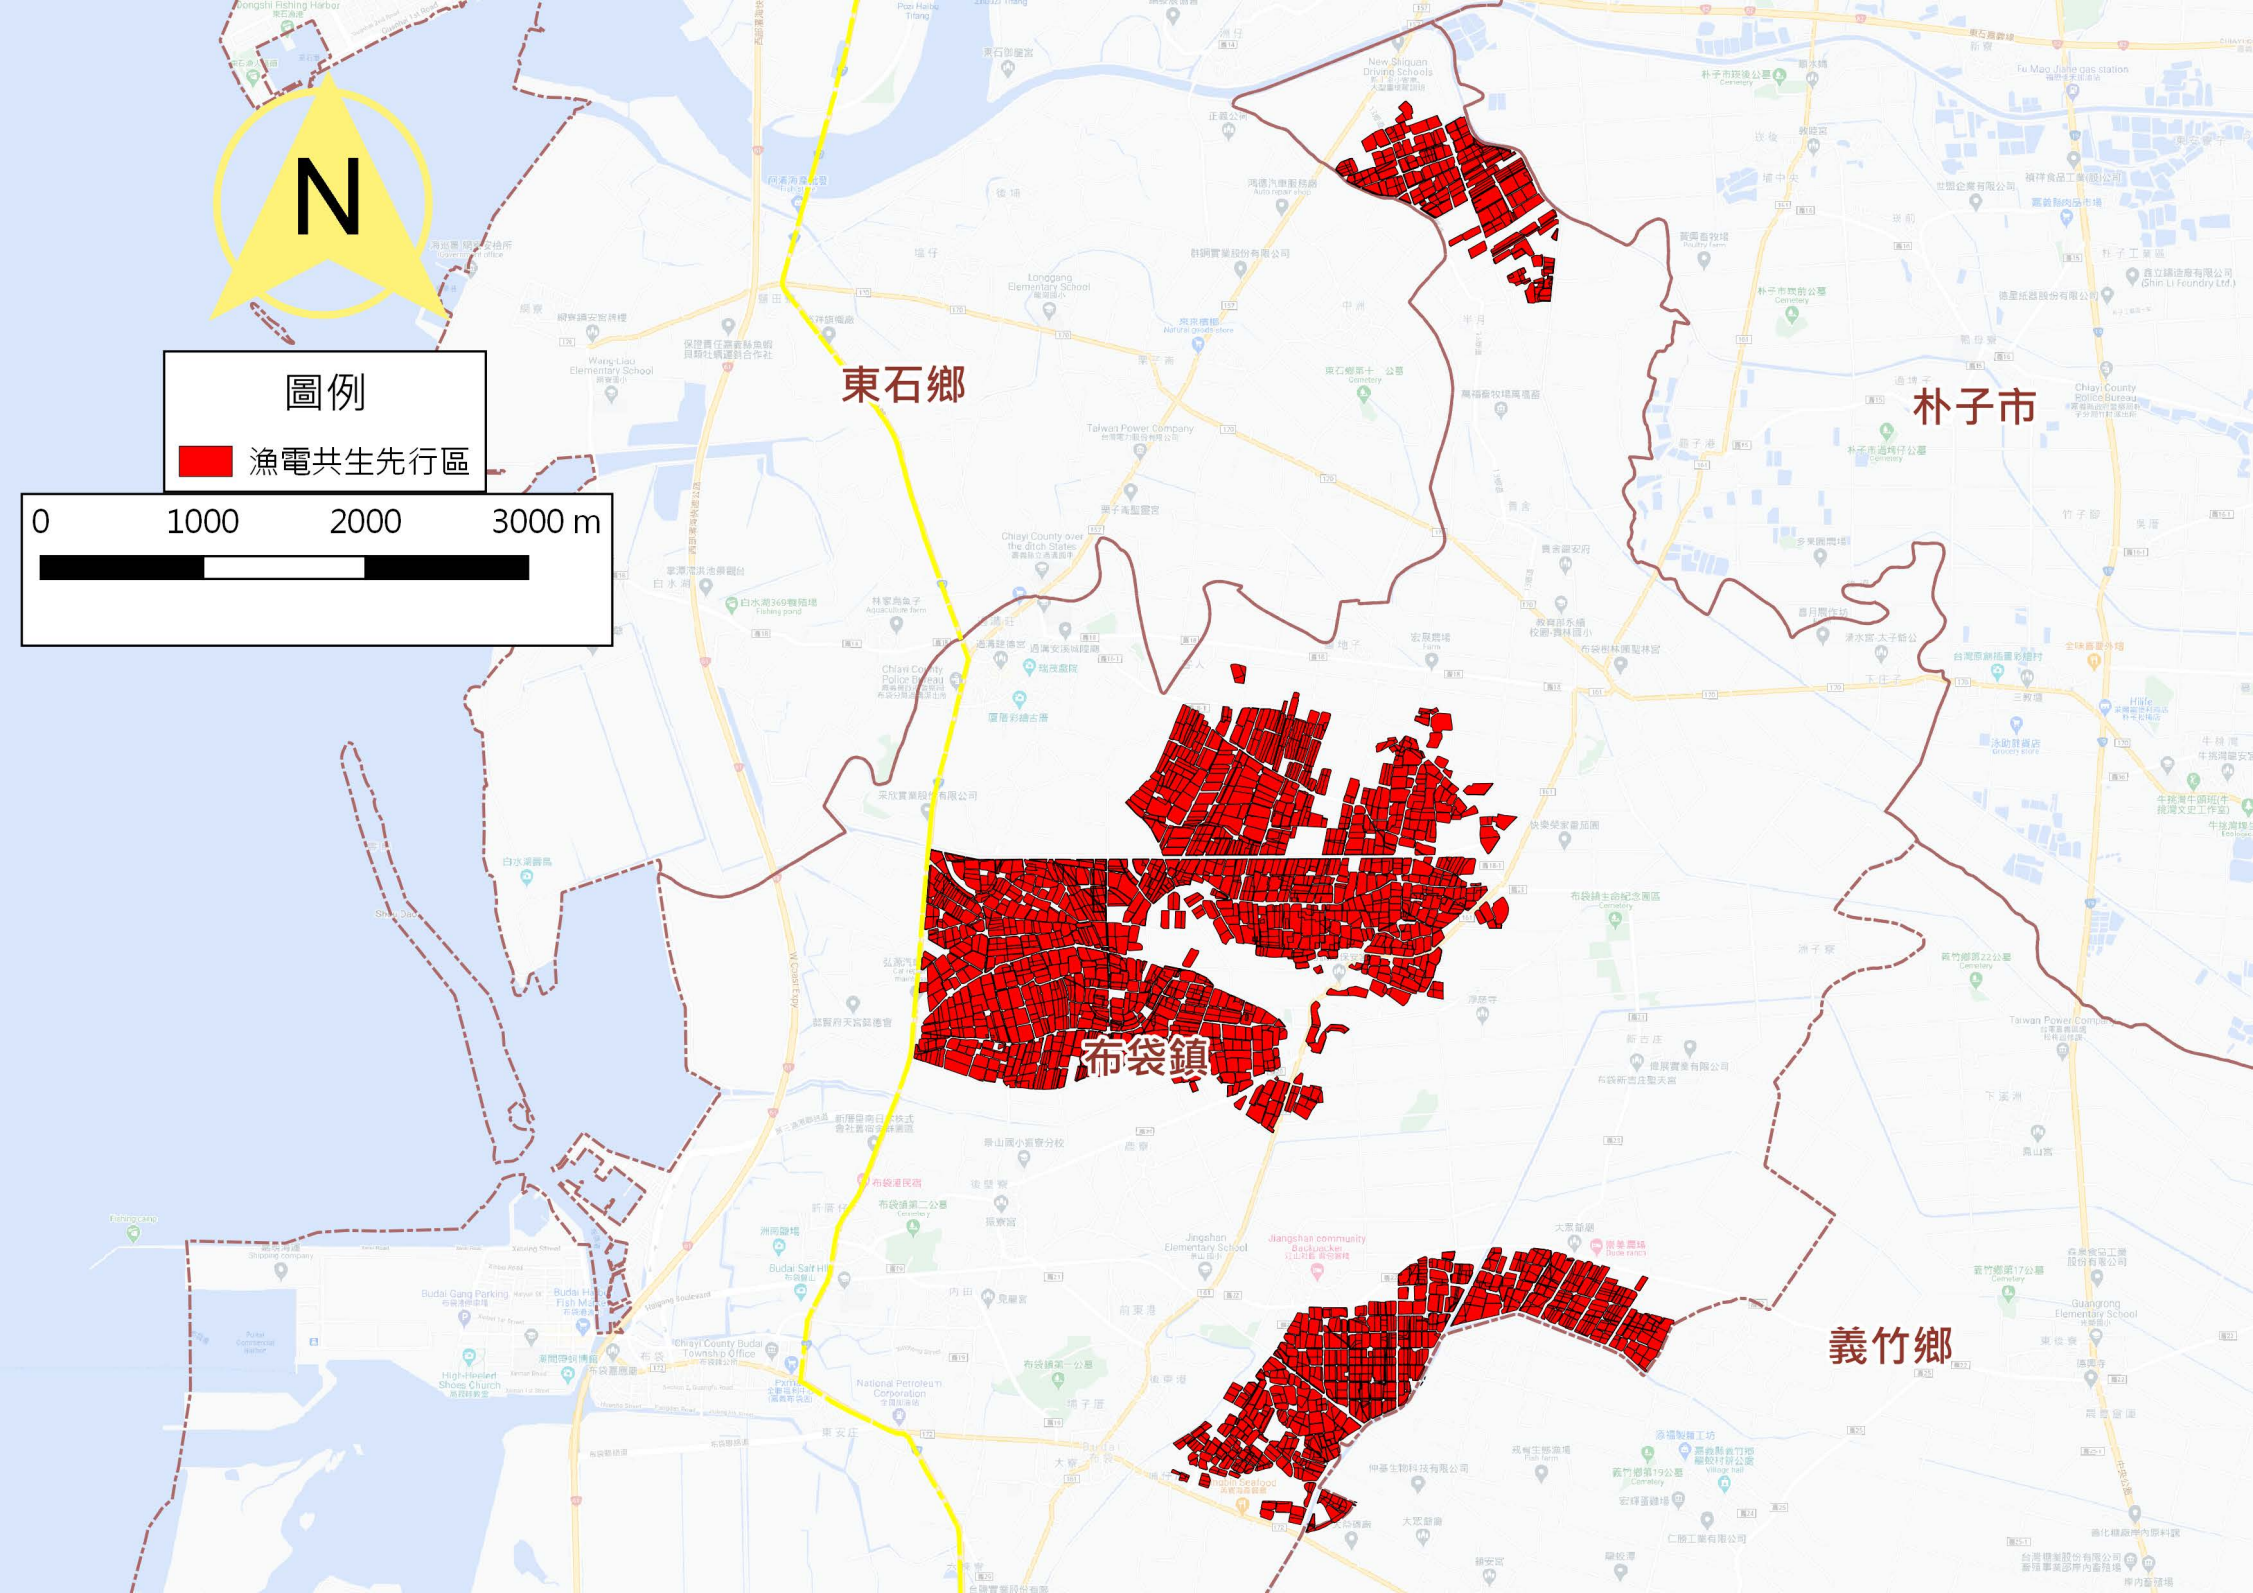

圖例
■ 漁電共生先行區

東石鄉

布袋鎮

朴子市

圖例
漁電共生先行區

東石鄉

朴子市

布袋鎮

義竹鄉

圖例

 漁電共生先行區

0 400 800 1200 m

布袋鎮

義竹鄉

義竹鄉

圖例
■ 漁電共生先行區

學甲區

鹽水區

新營區

北門區

鹽水區

新營區

學甲區

下營區

圖例

 漁電共生先行區

0 1000 2000 3000 m

將軍區

麻豆區

佳里區

新營區

鹽水區