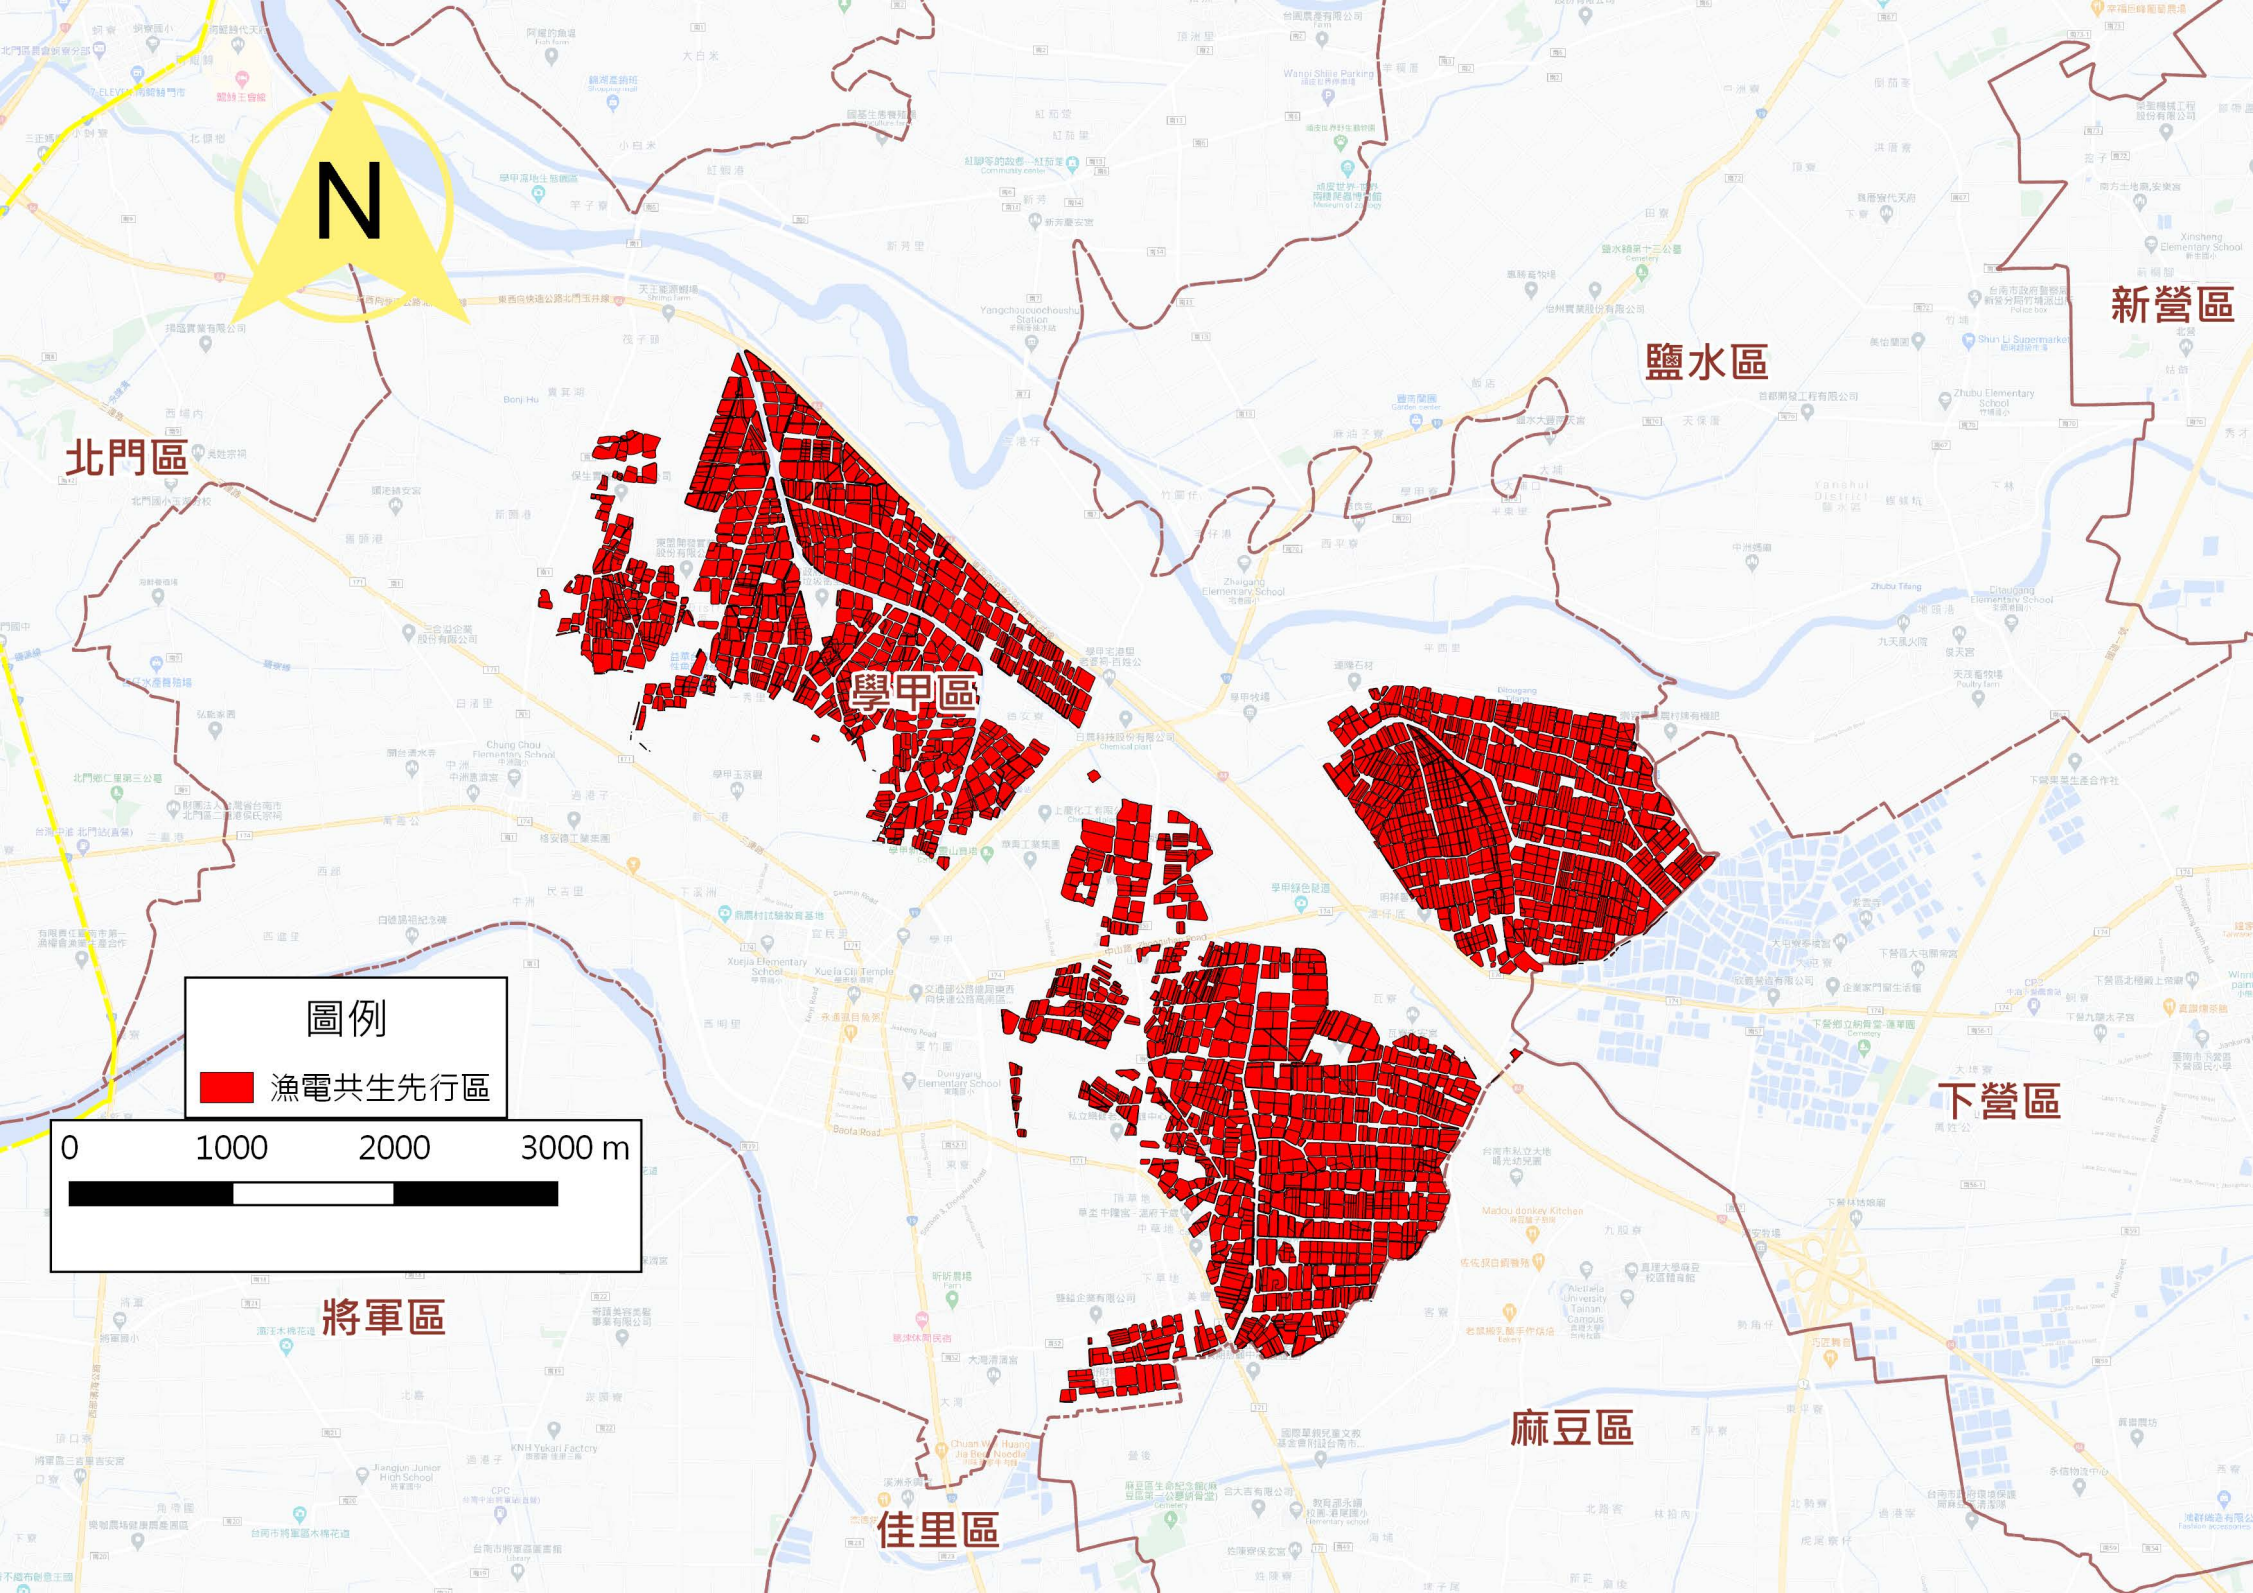

學甲區

鹽水區

新營區

北門區

鹽水區

新營區

學甲區

下營區

圖例

 漁電共生先行區

0 1000 2000 3000 m

將軍區

麻豆區

佳里區

新營區

鹽水區

下營區

麻豆區

圖例

漁電共生先行區

鹽水區

學甲區

下營區

圖例

漁電共生先行區

0 500 1000 1500 m

將軍區

麻豆區

佳里區

N

圖例

■ 漁電共生先行區