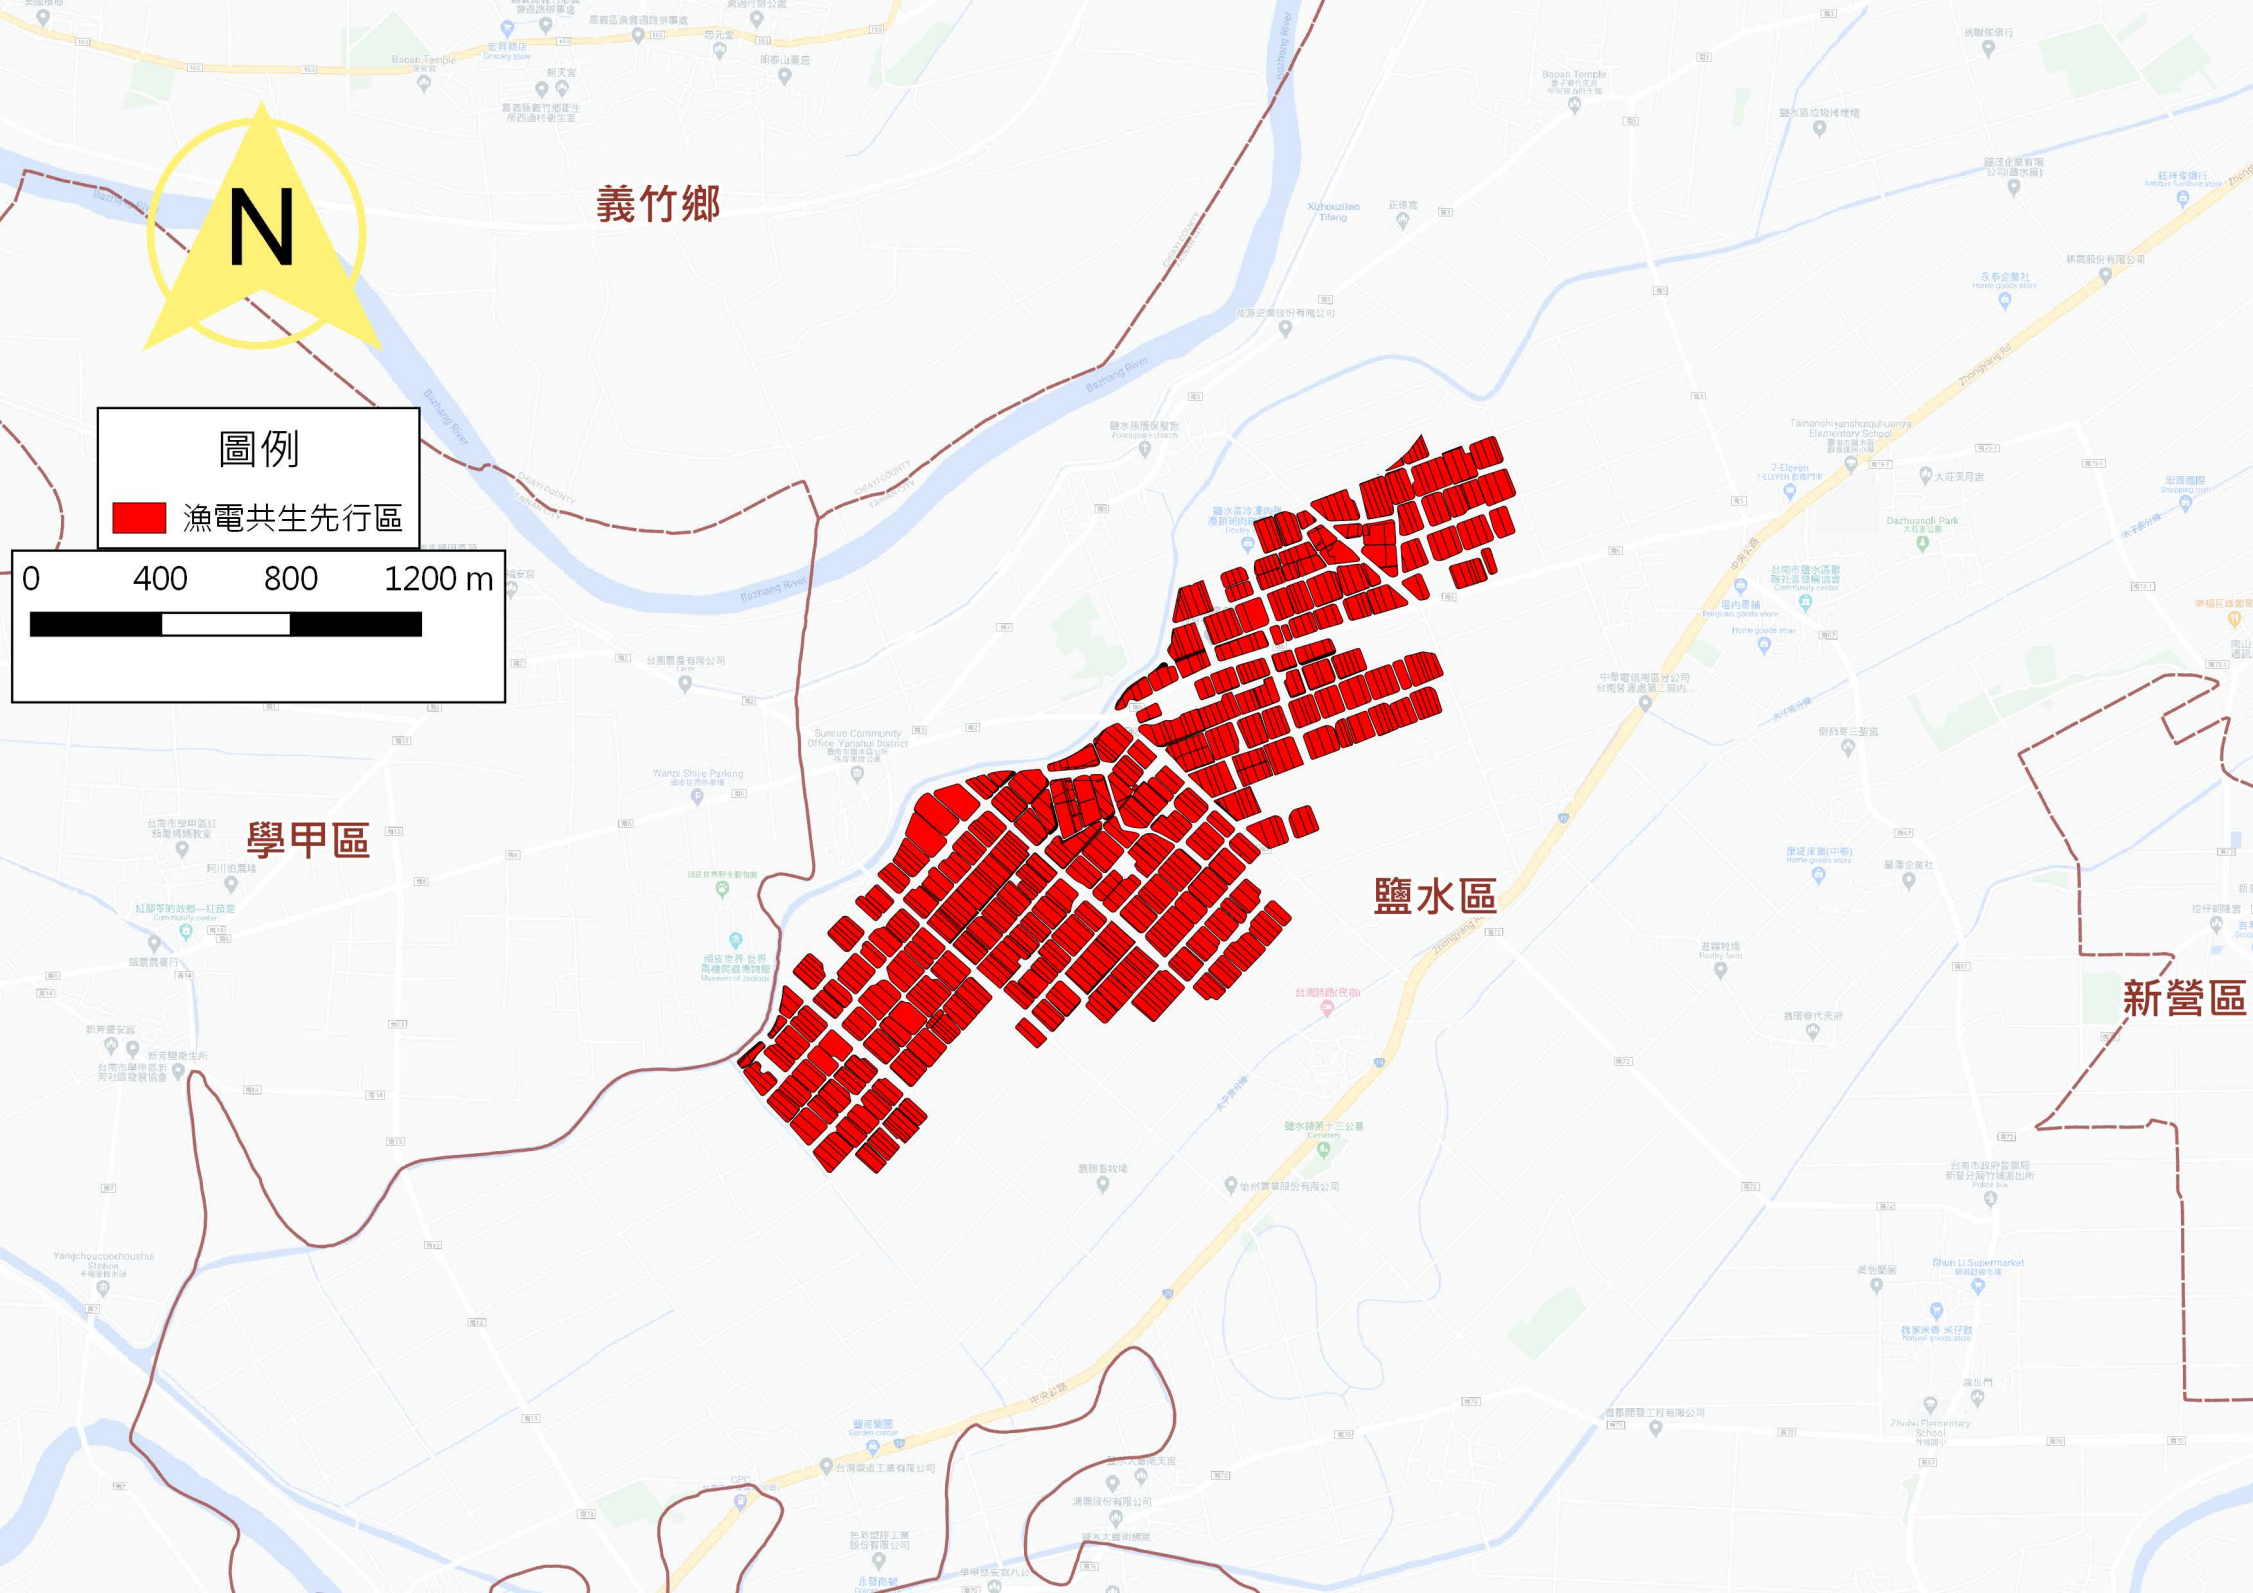

圖例
■ 漁電共生先行區

東石鄉

布袋鎮

朴子市

圖例
漁電共生先行區

東石鄉

朴子市

布袋鎮

義竹鄉

圖例

 漁電共生先行區

0 400 800 1200 m

布袋鎮

義竹鄉

義竹鄉

圖例
■ 漁電共生先行區

學甲區

鹽水區

新營區

北門區

鹽水區

新營區

學甲區

下營區

圖例

 漁電共生先行區

0 1000 2000 3000 m

將軍區

麻豆區

佳里區

新營區

鹽水區