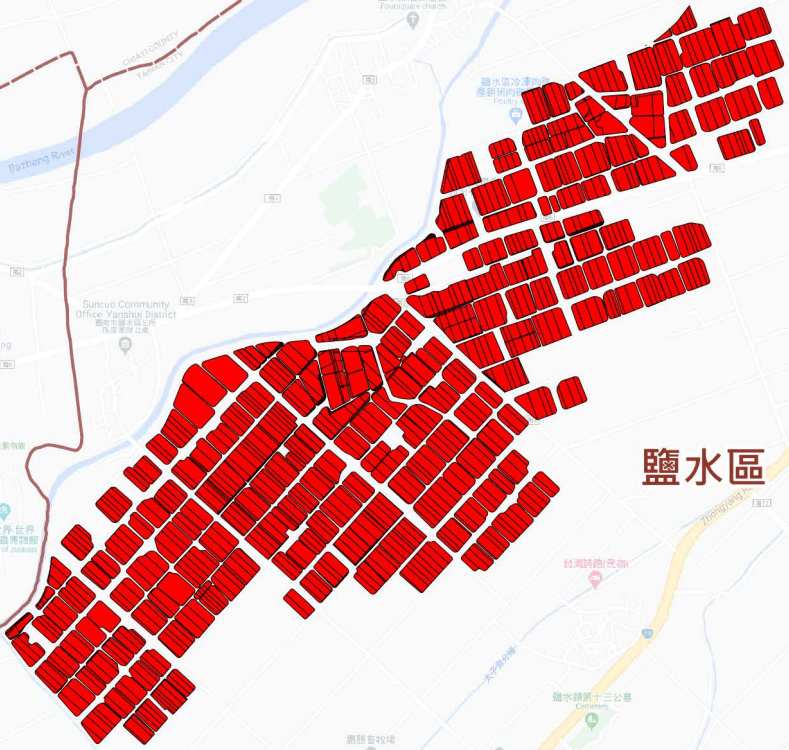

圖例
■ 漁電共生先行區

東石鄉

布袋鎮

朴子市

圖例
漁電共生先行區

東石鄉

朴子市

布袋鎮

義竹鄉

圖例

 漁電共生先行區

0 400 800 1200 m

布袋鎮

義竹鄉

義竹鄉

圖例
■ 漁電共生先行區

學甲區

鹽水區

新營區

北門區

鹽水區

新營區

學甲區

下營區

圖例

 漁電共生先行區

0 1000 2000 3000 m

將軍區

麻豆區

佳里區

新營區

鹽水區